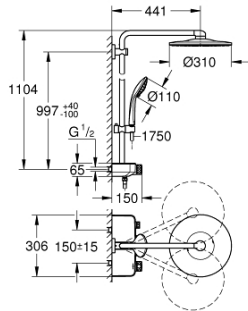

### DESCRIEREA PRODUSULUI

- compus din:
- braț de duș orizontal de 450 mm
- suport superior cu ajustare variabilă pentru adaptare minimă la găurile de fixare existente
- baterie cu termostat SmartControl aparentă
- permite selectarea între:
- duș fix Rainshower SmartActive 310
- pulverizare GROHE PureRain și Centered Jet
- pară de duș Euphoria 110 Massage, suprafață de pulverizare albă
- 3 tipuri de jet:
- Rain, SmartRain, Massage
- ajustabil în înălțime cu element culisant
- furtun de duș Silverflex 1.750 mm (28 388 000)
- pulverizare perfectă cu tehnologia GROHE DreamSpray
- finisaj GROHE StarLight
- fără risc de opărire cu GROHE CoolTouch
- GROHE TurboStat cartuș compact cu termoelement din ceară
- GROHE EcoJoy tehnologie pentru reducerea consumului de apă
- cu oprire de siguranță la 38°C GROHE SafeStop
- limitare opțională de temperatură la 43°C GROHE SafeStop Plus inclusă
- GROHE SmartControl - buton pentru comanda ON-OFF, ajustarea debitului prin rotire, de la EcoJoy la volum complet
- etajeră de duș GROHE EasyReach integrată
- sistem anti-calcar SpeedClean
- Inner WaterGuide pentru o durabilitate crescută în utilizare
- funcția Twistfree pentru prevenirea răsucirii furtunului
- compatibil cu boilere de la 18 kW/h
- debit minim 7 l/min.

### PIESE DE SCHIMB

- 1: Cartuș termostatic compact 1/2" (Order-nr. 47439000)
- 2: Cartuș (Order-nr. 48297000)
- 3: Ventil de reținere (Order-nr. 49069000)
- 4: Ventil de reținere (Order-nr. 08565000)
- 5: Piesă glisantă (Order-nr. 48177EN0)
- 6: Filtru impuritati (Order-nr. 0700200M)
- 7: Suport pentru bară de duș (Order-nr. 48279EN0)
- 8: Suport de echilibrare (Order-nr. 27180000)\*
- 9: GROHE TurboStat cartridge 1/2" (Order-nr. 47175000)\*
- 10: Cheie tubulară (Order-nr. 49059000)\*