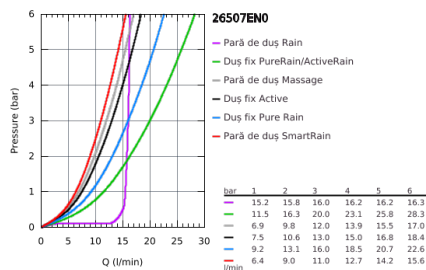

### DESCRIEREA PRODUSULUI

- compus din:
- braț de duș orizontal de 450 mm
- suport superior cu ajustare variabilă pentru adaptare minimă la găurile de fixare existente
- baterie cu termostat SmartControl aparentă
- permite selectarea între:
- duș fix Rainshower SmartActive 310
- pulverizare GROHE PureRain și Centered Jet
- pară de duș Euphoria 110 Massage, suprafață de pulverizare albă
- 3 tipuri de jet:
- Rain, SmartRain, Massage
- ajustabil în înălțime cu element culisant
- furtun de duș Silverflex 1.750 mm (28 388 000)
- pulverizare perfectă cu tehnologia GROHE DreamSpray
- finisaj GROHE StarLight
- fără risc de opărire cu GROHE CoolTouch
- GROHE TurboStat cartuș compact cu termoelement din ceară
- GROHE EcoJoy tehnologie pentru reducerea consumului de apă
- cu oprire de siguranță la 38°C GROHE SafeStop
- limitare opțională de temperatură la 43°C GROHE SafeStop Plus inclusă
- GROHE SmartControl - buton pentru comanda ON-OFF, ajustarea debitului prin rotire, de la EcoJoy la volum complet
- etajeră de duș GROHE EasyReach integrată
- sistem anti-calcar SpeedClean
- Inner WaterGuide pentru o durabilitate crescută în utilizare
- funcția Twistfree pentru prevenirea răsucirii furtunului
- compatibil cu boilere de la 18 kW/h
- debit minim 7 l/min.