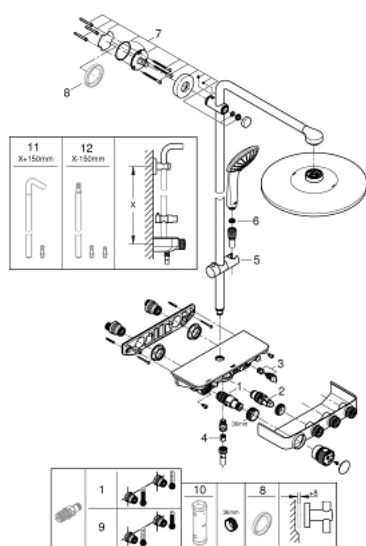

### DESCRIEREA PRODUSULUI

- compus din:
- braț de duș orizontal de 450 mm
- suport superior cu ajustare variabilă pentru adaptare minimă la găurile de fixare existente
- baterie cu termostat SmartControl aparentă
- permite selectarea între:
- duș fix Rainshower SmartActive 310
- pulverizare GROHE PureRain și Centered Jet
- pară de duș Euphoria 110 Massage, suprafață de pulverizare albă
- 3 tipuri de jet:
- Rain, SmartRain, Massage
- ajustabil în înălțime cu element culisant
- furtun de duș Silverflex 1.750 mm (28 388 000)
- pulverizare perfectă cu tehnologia GROHE DreamSpray
- finisaj GROHE StarLight
- fără risc de opărire cu GROHE CoolTouch
- GROHE TurboStat cartuș compact cu termoelement din ceară
- GROHE EcoJoy tehnologie pentru reducerea consumului de apă
- cu oprire de siguranță la 38°C GROHE SafeStop
- limitare opțională de temperatură la 43°C GROHE SafeStop Plus inclusă
- GROHE SmartControl - buton pentru comanda ON-OFF, ajustarea debitului prin rotire, de la EcoJoy la volum complet
- etajeră de duș GROHE EasyReach integrată
- sistem anti-calcar SpeedClean
- Inner WaterGuide pentru o durabilitate crescută în utilizare
- funcția Twistfree pentru prevenirea răsucirii furtunului
- compatibil cu boilere de la 18 kW/h
- debit minim 7 l/min.

### PIESE DE SCHIMB

- 1: Cartuș termostatic compact 1/2" (Order-nr. 47439000)
- 2: Cartuș (Order-nr. 48297000)
- 3: Ventil de reținere (Order-nr. 49069000)
- 4: Ventil de reținere (Order-nr. 08565000)
- 5: Piesă glisantă (Order-nr. 48177EN0)
- 6: Filtru impuritati (Order-nr. 0700200M)
- 7: Suport pentru bară de duș (Order-nr. 48279EN0)
- 8: Suport de echilibrare (Order-nr. 27180000)\*
- 9: GROHE TurboStat cartridge 1/2" (Order-nr. 47175000)\*
- 10: Cheie tubulară (Order-nr. 49059000)\*