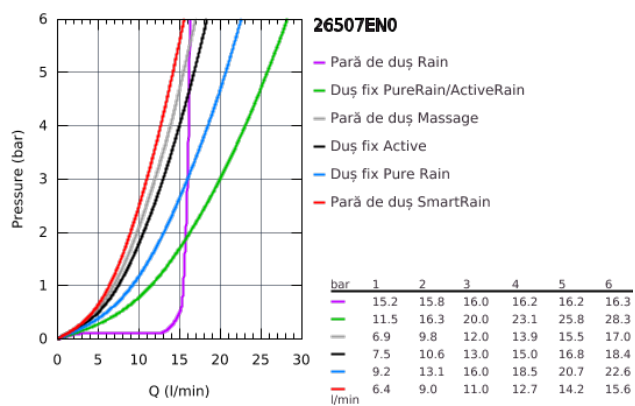

26 507 EN0 EUPHORIA SMARTCONTROL SYSTEM 310 DUO SISTEM DUȘ CU TERMOSTAT PENTRU MONTARE PE PERETE